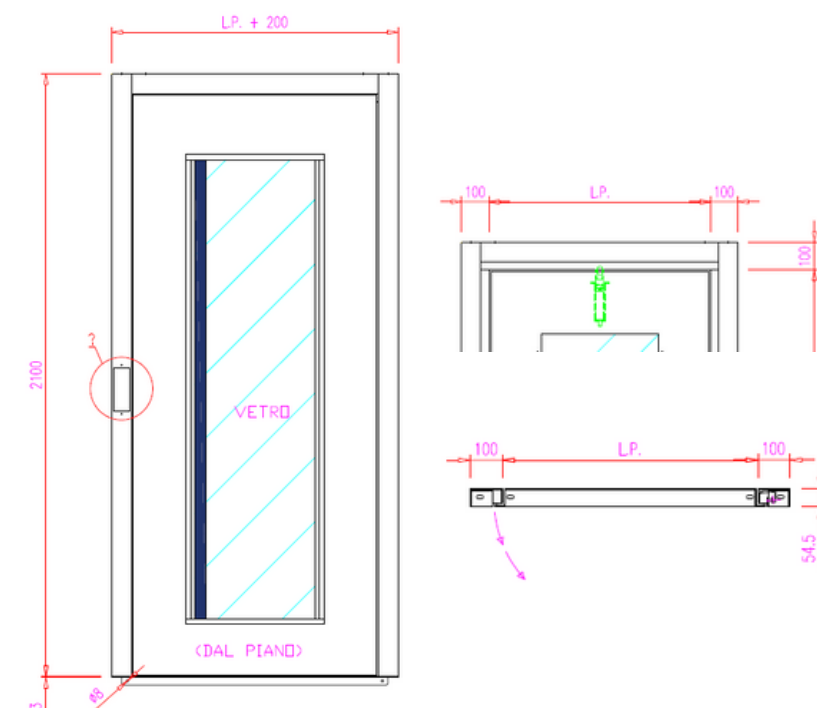

DIMENSIONI / DIMENSIONS (mm)

LUCE PORTA	FINESTRA
550	320 x 1600
600	320 x 1600
650	320 x 1600
700	420 x 1600
750	420 x 1600
800	420 x 1600
850	500 x 1600
900	500 x 1600
950	620 x 1600
1000	620 x 1600

FORNITURA DI SERIE / STANDARD FEATURES

- Spessore porta 55mm, lamiera 15/10
- Telaio con pred. attacco a strutture metalliche e muro
- Montanti e architrave 100mm (+ spacco bottoniera)
- Dispositivo di richiusura a slitta incassato nel battente
+ Fermo porta 90°
- Maniglia a scomparsa
- Etichetta adesiva (spingere) lato interno porta
- Serratura Meccanica TF 2000 Parallela
- Finestratura Panoramica (vedi tabella sopra)
- Finitura cristallo trasparente
- Verniciatura RAL 7001 Goffrato